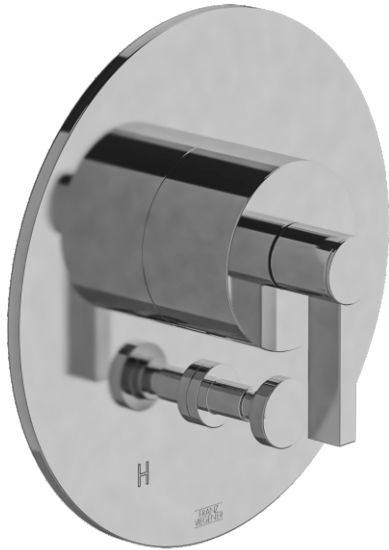

LOLLIPOP- FV114/J2L.0

Pressure balance valve with diverter - trim only.

Conjunto decorativo para válvula de balanceo de presión 1/2" con derivador.

FRANZ
VIEGENER

FEATURES

CARACTERÍSTICAS

- All brass construction.
Producto realizado íntegramente en latón.