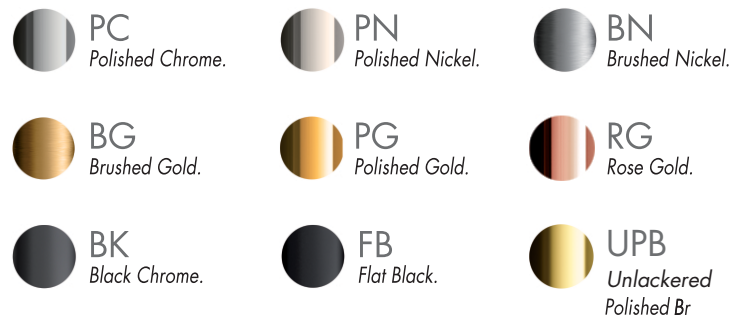

LOLLIPOP- FV114/J2L.0

Pressure balance valve with diverter - trim only.

Conjunto decorativo para válvula de balanceo de presión 1/2" con derivador.

FRANZ
VIEGENER

FEATURES

CARACTERÍSTICAS

- All brass construction.
Producto realizado íntegramente en latón.

COLOR / FINISHES

COLOR / ACABADOS

FLOW RATE

CAUDAL

ITEM DETAILS

DETALLE DE PRODUCTO

COMPLIANCE

CERTIFICACIONES