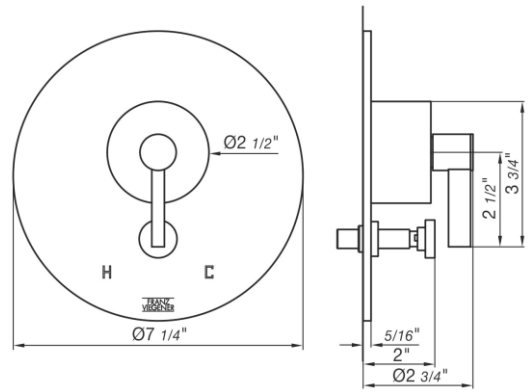

LOLLIPOP- FV114/J2L.0

Pressure balance valve with diverter - trim only.

Conjunto decorativo para válvula de balanceo de presión 1/2" con derivador.

FRANZ
VIEGENER

FEATURES

CARACTERÍSTICAS

- All brass construction.
Producto realizado íntegramente en latón.