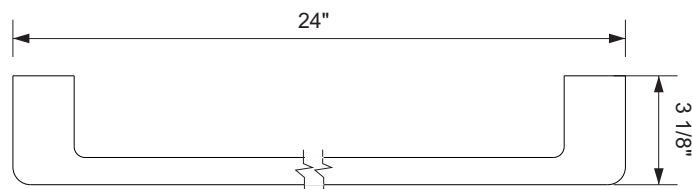

SEVEN - FV164.01/K1

24" towel bar.

Toallero barral de 60 cm.

FRANZ
VIEGENER

FEATURES

CARACTERÍSTICAS

COLOR / FINISHES

COLOR / ACABADOS

FLOW RATE

CAUDAL

ITEM DETAILS

DETALLE DE PRODUCTO

COMPLIANCE

CERTIFICACIONES