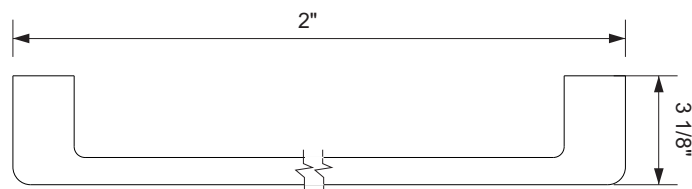

# SEVEN - FV164.02/K1

30" towel bar.

Toallero barral de 76 cm.

FRANZ  
VIEGENER