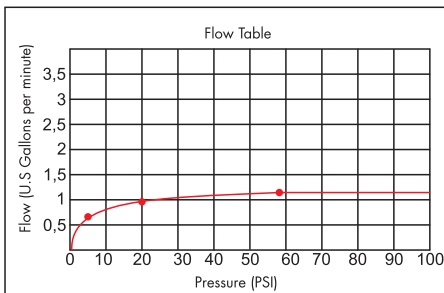

### CARACTERÍSTICAS

- All brass construction.  
Producto realizado íntegramente en latón.
- Brass valve bodies.  
Cuerpos de válvulas fabricados en latón.
- Quarter-turn ceramic cartridges.  
Cartuchos cerámicos de 1/4 de giro.
- Stationary spout with recessed aerator device.  
Pico con aireador oculto.
- Flexible SS connectors with sediment screens.  
Flexibles con conectores SS y filtro de sedimento.

## FLOW RATE

### CAUDAL

- Maximum flow rate 1,2 gpm (4,5 l/min).  
Caudal máximo 1,2 gpm (4,5 l/min).