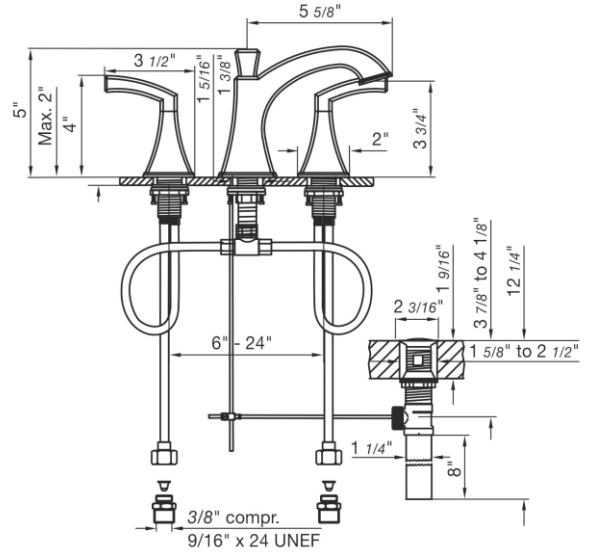

# CASABLANCA - FV201/60

Widespread lavatory faucet with push-down pop-up drain assembly.  
 Juego de lavatorio con desagüe "pop up".

FRANZ  
VIEGENER

### CARACTERÍSTICAS

- All brass construction.  
Producto realizado íntegramente en latón.
- Brass valve bodies.  
Cuerpos de válvulas fabricados en latón.
- Quarter-turn ceramic cartridges.  
Cartuchos cerámicos de 1/4 de giro.
- Stationary spout with recessed aerator device.  
Pico con aireador oculto.
- Flexible SS connectors with sediment screens.  
Flexibles con conectores SS y filtro de sedimento.

### CAUDAL

- Maximum flow rate 1,2 gpm (4,5 l/min).  
Caudal máximo 1,2 gpm (4,5 l/min).