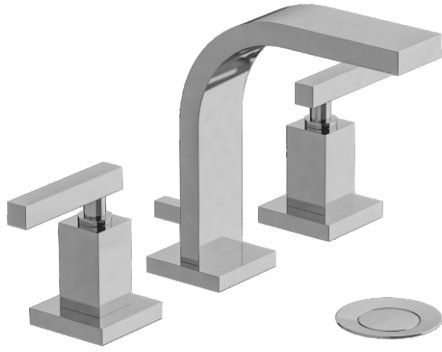

DOMINIC LEVER PLUS - FV201/85L

Widespread lavatory faucet with push-down pop-up drain assembly.
 Juego de lavatorio con desagüe "pop up".

FRANZ
VIEGENER

FEATURES

CARACTERÍSTICAS

- All brass construction.
Producto realizado íntegramente en latón.
- Brass valve bodies.
Cuerpos de válvulas fabricados en latón.
- Quarter-turn ceramic cartridges.
Cartuchos cerámicos de 1/4 de giro.
- Stationary spout with recessed aerator device.
Pico con aireador oculto.
- Flexible SS connectors with sediment screens.
Flexibles con conectores SS y filtro de sedimento.

COLOR / FINISHES

COLOR / ACABADOS

FLOW RATE

CAUDAL

- Maximum flow rate 1,2 gpm (4,5 l/min).
Caudal máximo 1,2 gpm (4,5 l/min).

ITEM DETAILS

DETALLE DE PRODUCTO

COMPLIANCE CERTIFICACIONES