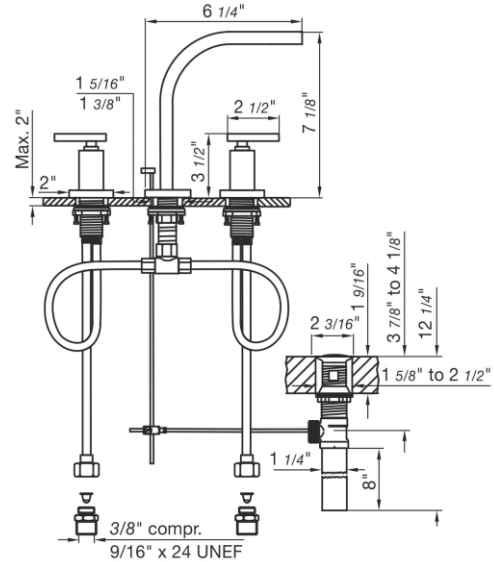

DOMINIC LEVER PLUS - FV201/85L

Widespread lavatory faucet with push-down pop-up drain assembly.
 Juego de lavatorio con desagüe "pop up".

FRANZ
VIEGENER

FEATURES

CARACTERÍSTICAS

- All brass construction.
Producto realizado íntegramente en latón.
- Brass valve bodies.
Cuerpos de válvulas fabricados en latón.
- Quarter-turn ceramic cartridges.
Cartuchos cerámicos de 1/4 de giro.
- Stationary spout with recessed aerator device.
Pico con aireador oculto.
- Flexible SS connectors with sediment screens.
Flexibles con conectores SS y filtro de sedimento.

COLOR / FINISHES

COLOR / ACABADOS

FLOW RATE

CAUDAL

- Maximum flow rate 1,2 gpm (4,5 l/min).
Caudal máximo 1,2 gpm (4,5 l/min).

ITEM DETAILS

DETALLE DE PRODUCTO

COMPLIANCE CERTIFICACIONES