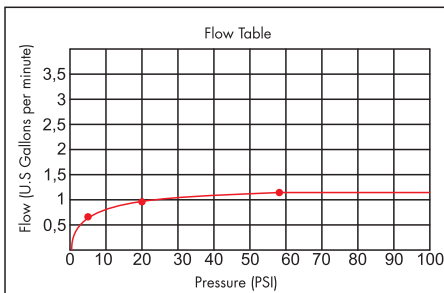

COLOR / FINISHES

COLOR / ACABADOS

FLOW RATE

CAUDAL

- Maximum flow rate 1,2 gpm (4,5 l/min).
Caudal máximo 1,2 gpm (4,5 l/min).

ITEM DETAILS

DETALLE DE PRODUCTO

COMPLIANCE CERTIFICACIONES