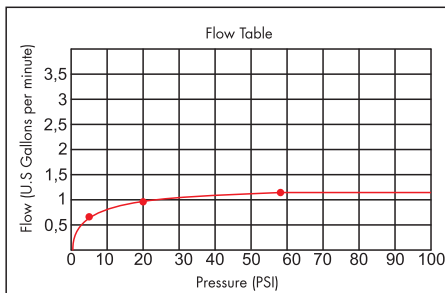

## FLOW RATE

### CAUDAL

- Maximum flow rate 1,2 gpm (4,5 l/min).  
Caudal máximo 1,2 gpm (4,5 l/min).