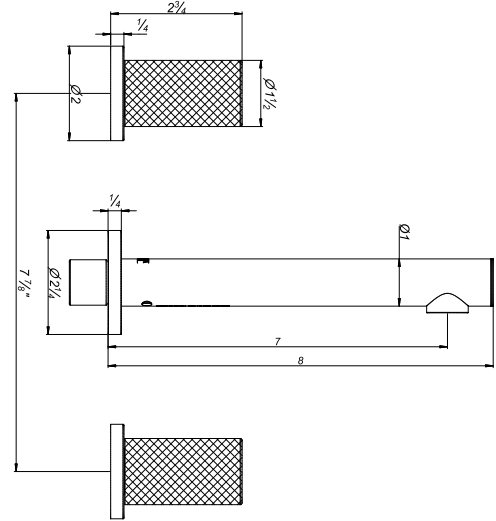

# LOLLIPOP - FV203/J2K.0

Wall-mounted lavatory faucet, trim only with knurled handle

Conjunto decorativo de lavatorio de pared con volante moleteado

FRANZ  
VIEGENER

### CARACTERÍSTICAS

- All brass construction.  
Producto realizado íntegramente en latón.
- Stationary spout with recessed aerator device.  
Pico con aireador oculto.
- Quarter-turn to diverter.  
Válvula derivadora de 1/4 de giro.