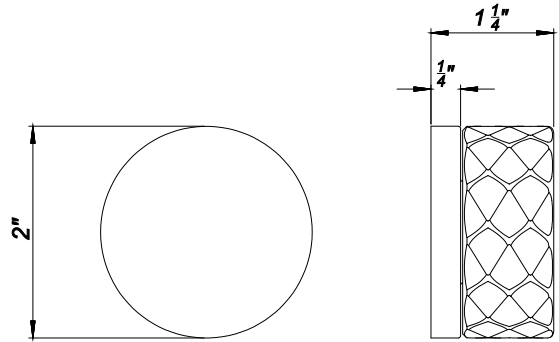

# NEREA - FV480D.0

Wall volume control. Trim only with knurled handle diamond style.

Conjunto decorativo con volante moleteado estilo diamante para llave de paso armada completa.

FRANZ  
VIEGENER