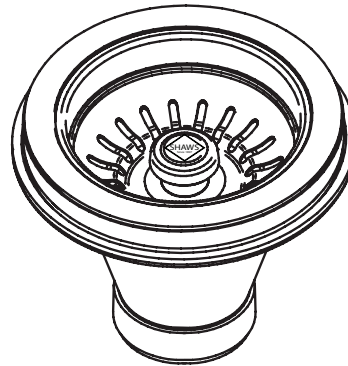

For warranty or additional information, contact:

U.S.A.
houseofrohl.com/support
1-800-777-9762

QUEBEC / MARITIMES / WESTERN CANADA
QUÉBEC / MARITIMES / OUEST CANADIEN
QUEBEC / MARITIMOS / CANADA OCCIDENTAL
houseofrohl.ca/support
1-866-473-8442

ONTARIO
houseofrohl.ca/support
1-800-287-5354