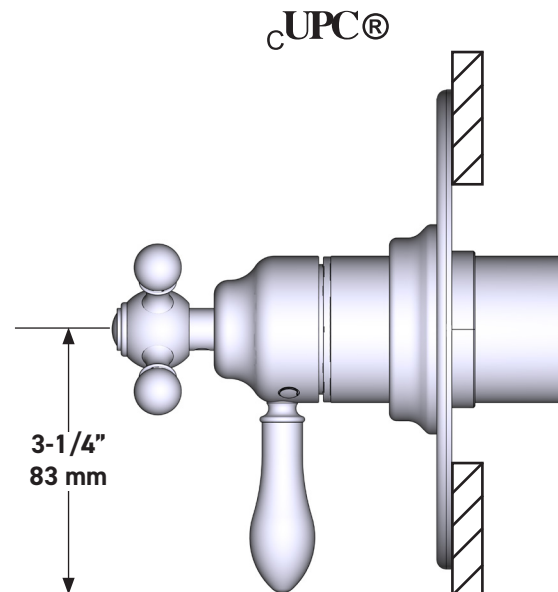

For warranty or additional information, contact:

US Customers

U.S.A.
houseofrohl.com/support
1-800-777-9762

Canadian Customers

QUEBEC / MARITIMES / WESTERN CANADA
QUÉBEC / MARITIMES / OUEST CANADIEN
QUEBEC / MARITIMOS / CANADA OCCIDENTAL
houseofrohl.ca/support
1-866-473-8442

ONTARIO
houseofrohl.ca/support
1-800-287-5354