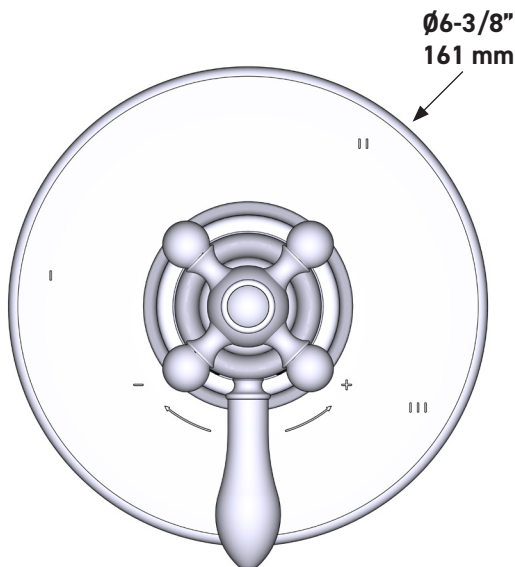

For warranty or additional information, contact:

US Customers

U.S.A.
houseofrohl.com/support
1-800-777-9762

Canadian Customers

QUEBEC / MARITIMES / WESTERN CANADA
QUÉBEC / MARITIMES / OUEST CANADIEN
QUEBEC / MARITIMOS / CANADA OCCIDENTAL
houseofrohl.ca/support
1-866-473-8442

ONTARIO
houseofrohl.ca/support
1-800-287-5354