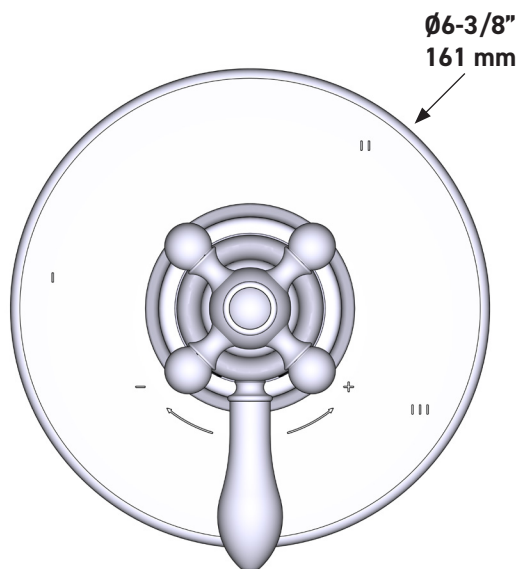

For warranty or additional information, contact:

US Customers

U.S.A.
houseofrohl.com/support
1-800-777-9762

Canadian Customers

QUEBEC / MARITIMES / WESTERN CANADA
QUÉBEC / MARITIMES / OUEST CANADIEN
QUEBEC / MARITIMOS / CANADA OCCIDENTAL
houseofrohl.ca/support
1-866-473-8442

ONTARIO
houseofrohl.ca/support
1-800-287-5354