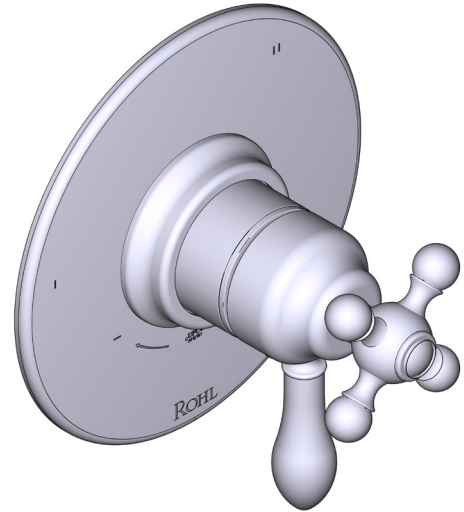

SPÉCIFICATIONS

DESCRIPTION

- Combine à la fois les technologies thermostatique et d'équilibrage de la pression
- Contrôle de la température du type préréglage absolu
- Contrôle de la température et du débit avec inverseur
- 3 fonctions distinctes (conforme aux normes de la CEC)
- Soupape de plomberie brute vendue séparément :
  - Commander une soupape de plomberie brute thermostatique à équilibrage de pression no R45
  - Trousse de rallonge de la soupape n° R45 de 1 1/4 po disponible, commander la trousse n° EXT45KIT114
  - Trousse de rallonge de la soupape n° R45 de 3/4 po disponible, commander la trousse n° EXT45KIT34

CARTOUCHE

- 0-945 (Inclus)

GARANTIE

- La plupart des produits ou pièces comprend des «garanties limitées» contre les défauts de fabrication. Pour les clients des États-Unis : veuillez consulter houseofrohl.com/support; Pour les clients du Canada : veuillez consulter houseofrohl.ca/support pour connaître les conditions complètes de la garantie des produits et finis.

Garniture de soupape thermostatique à équilibrage de pression de 1/2 po, à 3 fonctions (distinctes) Arcana^{MC}

MODÈLE DE BASE : TAC47W1LM