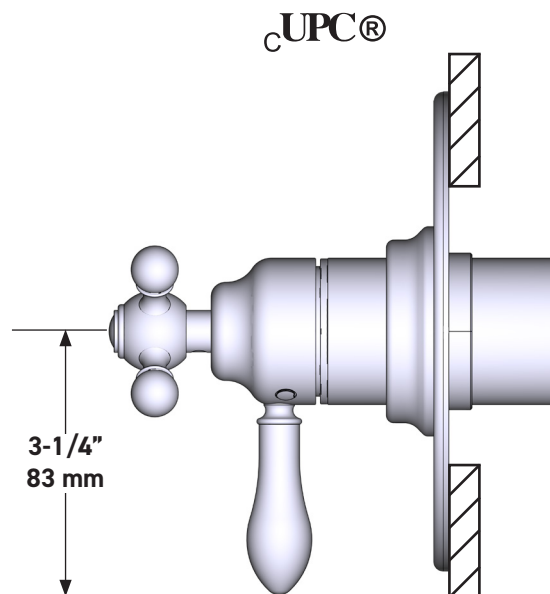

For warranty or additional information, contact:

US Customers

U.S.A.
houseofrohl.com/support
1-800-777-9762

Canadian Customers

QUEBEC / MARITIMES / WESTERN CANADA
QUÉBEC / MARITIMES / OUEST CANADIEN
QUEBEC / MARITIMOS / CANADA OCCIDENTAL
houseofrohl.ca/support
1-866-473-8442

ONTARIO
houseofrohl.ca/support
1-800-287-5354