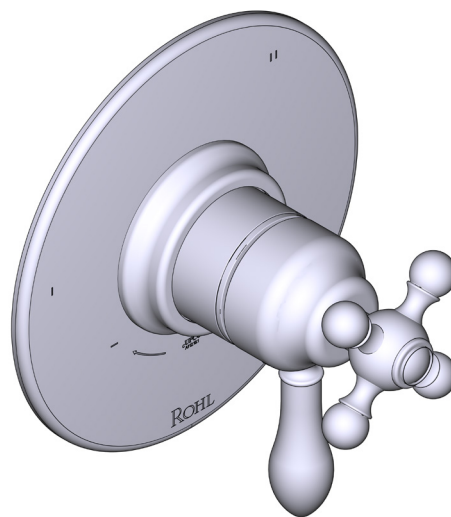

ESPECIFICACIONES

DESCRIPCIÓN

- Combina tecnologías termostáticas y de equilibrio de presión
- Control de temperatura de configuración única
- Control de temperatura y volumen con desviador
- 3 funciones exclusivas (compatible con CEC)
- La válvula empotrada se vende por separado:
  - Pida la válvula empotrada de equilibrio térmico y de presión R45
  - Kit de extensión R45 de 1-1/4" disponible, pida el kit EXT45KIT114
  - Kit de extensión R45 de 3/4" disponible, pida el kit EXT45KIT34

CARTUCHO

- 0-945 (Incluido)

GARANTÍA

- La mayoría de los productos o piezas cuentan con "Garantías Limitadas" por defectos de fabricación. A los clientes en EE. UU. se les recomienda visitar houseofrohl.com/support y a los clientes en Canadá, houseofrohl.ca/support, para consultar las condiciones completas de la garantía de los productos y acabados

Moldura Arcana^{MR} de equilibrio térmico y de presión de 1/2" con 3 funciones (Sin compartir)

MODELO DE BASE: TAC47W1LM